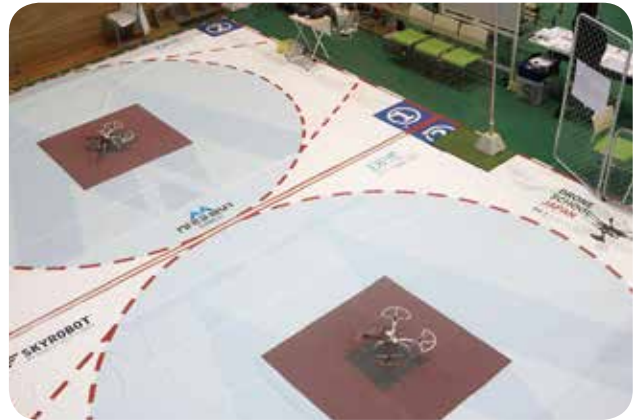

岩手大学

岩手大学大学院 地域創成専攻 金型・鋳造プログラム金型グループ、金型技術研究センター

公立大学法人岩手県立大学

岩手県立産業技術短期大学校

出展企業・団体

地方独立行政法人岩手県工業技術センター

岩手県立千厩高等技術専門学校

どきどきわくわく未来科学館 (岩手県立黒沢尻工業高等学校 電気科 / 岩手大学)

ドローンスクール・製造業コマ大戦・介護ロボット

ものづくりチャレンジ (岩手県建築士会北上支部【北上建設組合・岩手県板金組合北上支部・岩手県建具組合連合会

親子ミニチュアアイスづくり	
10月28日(土) 昼	10月29日(日) 昼
●1回目 10:30~12:00 (10名)	●1回目 10:30~12:00 (10名)
●2回目 13:30~15:00 (10名)	●2回目 13:30~15:00 (10名)