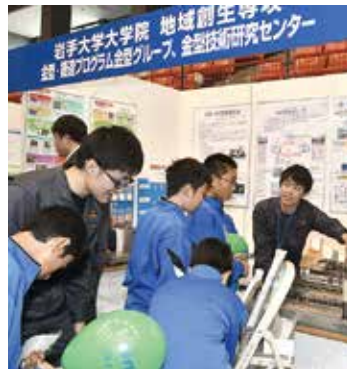

岩手大学

岩手大学大学院 地域創成専攻 金型・鋳造プログラム金型グループ、金型技術研究センター

公立大学法人岩手県立大学

岩手県立産業技術短期大学校

出展企業・団体

地方独立行政法人岩手県工業技術センター

岩手県立千厩高等技術専門学校

どきどきわくわく未来科学館 (岩手県立黒沢尻工業高等学校 電気科 / 岩手大学)